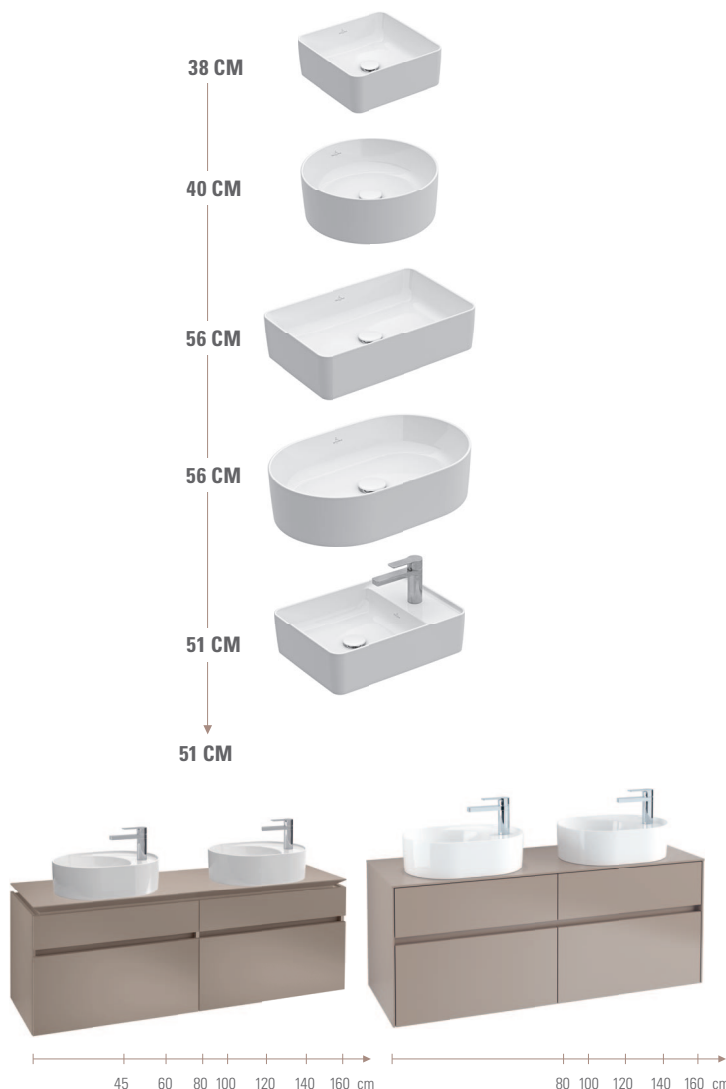

YPATINGAS PASIŪLYMAS COLLARO PRAUSTUVAMS!

PAKABINAMI PRAUSTUVAI

Collaro praustuvo spintelė |
Plotis x aukštis 55 cm x gylis 45 cm*

Collaro praustuvo spintelė |
Plotis x aukštis 55 cm x gylis 50 cm*

PASTATOMI PRAUSTUVAI

Legato praustuvo spintelė |
Plotis x aukštis 55 cm x gylis 50 cm*

Collaro praustuvo spintelė |
Plotis x aukštis 55 cm x gylis 50 cm*

Collaro praustuvas | **Legato** spintelė

Collaro praustuvas | **Finion** spintelė

Collaro praustuvas | **Collaro** spintelė

Akcijos terminas: nuo 2020 m. gegužės 1 d. iki gruodžio 31 d.

Ant paviršiaus montuojami **Collaro** praustuvai gali būti derinami su **Finion**, **Collaro** ir **Legato** baldų kolekcijomis.