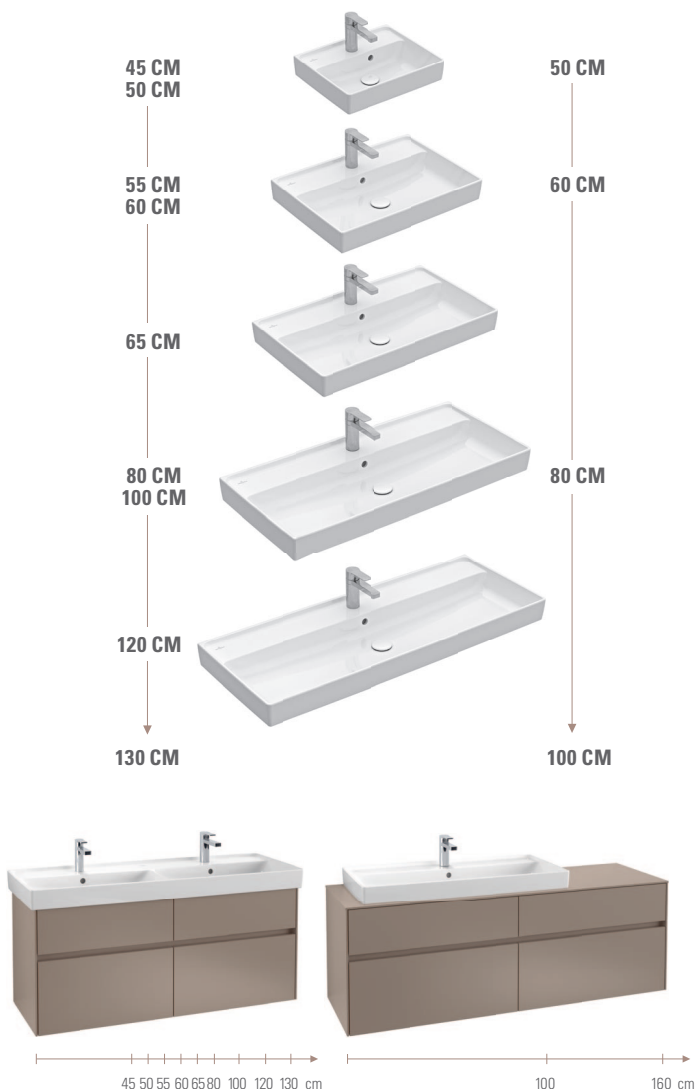

YPATINGAS PASIŪLYMAS COLLARO PRAUSTUVAMS!

PAKABINAMI PRAUSTUVAI

Collaro praustuvo spintelė |
Plotis x aukštis 55 cm x gylis 45 cm*

Collaro praustuvo spintelė |
Plotis x aukštis 55 cm x gylis 50 cm*

PASTATOMI PRAUSTUVAI

Legato praustuvo spintelė |
Plotis x aukštis 55 cm x gylis 50 cm*

Collaro praustuvo spintelė |
Plotis x aukštis 55 cm x gylis 50 cm*

Collaro praustuvas | **Legato** spintelė

Collaro praustuvas | **Finion** spintelė

Collaro praustuvas | **Collaro** spintelė

Akcijos terminas: nuo 2020 m. gegužės 1 d. iki gruodžio 31 d.

Ant paviršiaus montuojami **Collaro** praustuvai gali būti derinami su **Finion**, **Collaro** ir **Legato** baldų kolekcijomis.